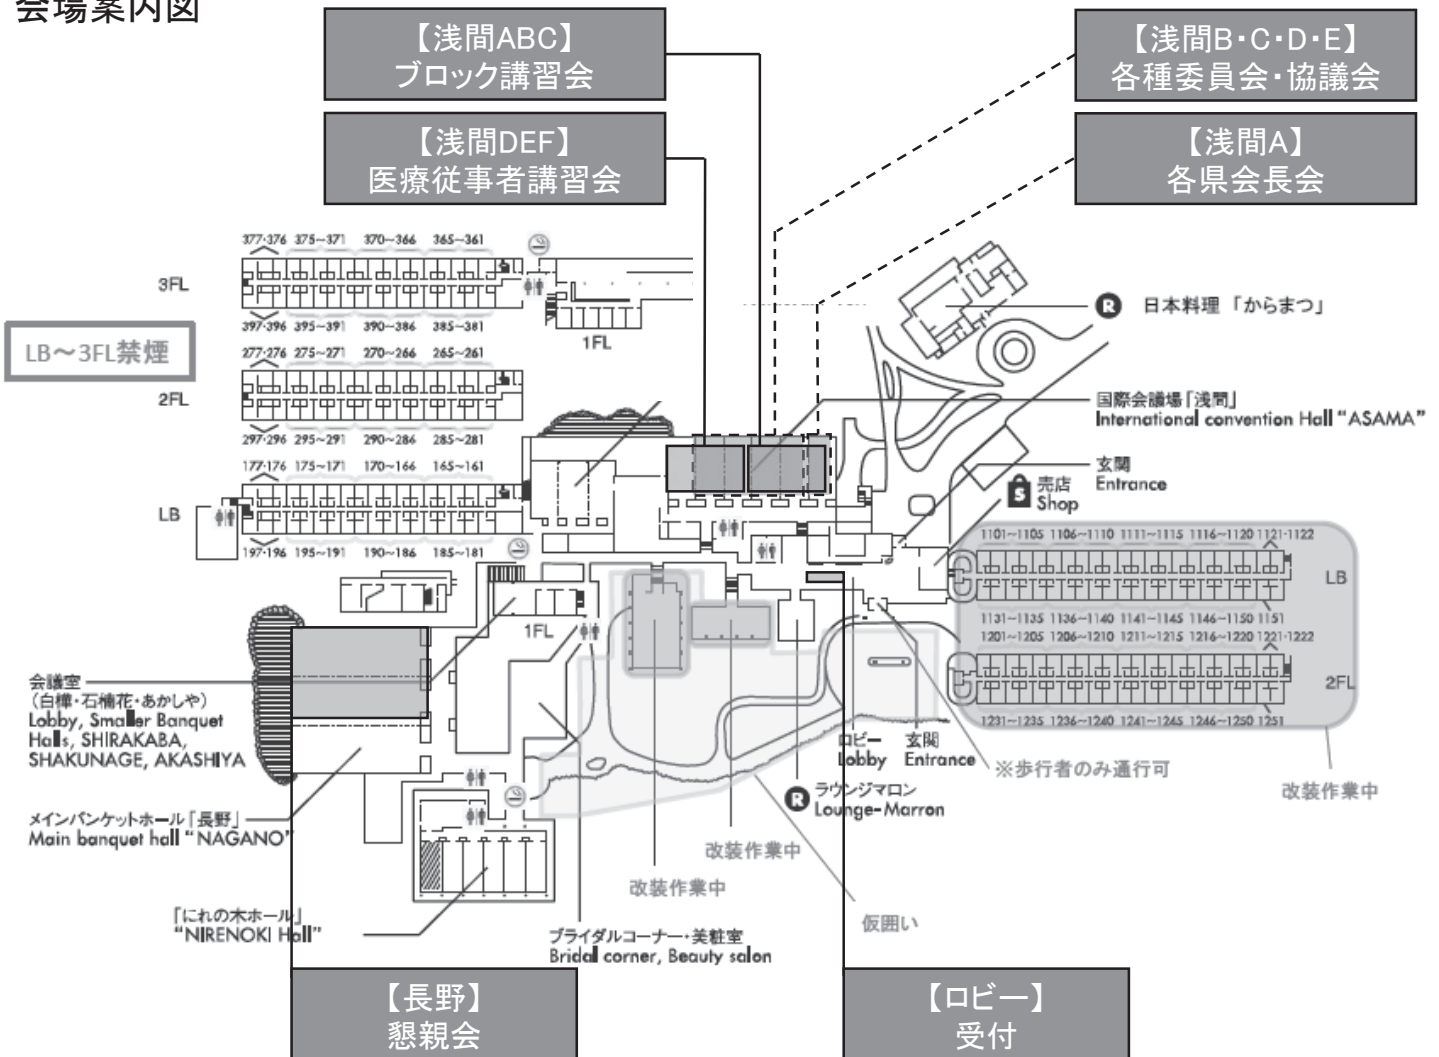

◇会場案内図

会場周辺地図

【会場・宿泊】

軽井沢プリンスホテル ウェスト
 長野県北佐久郡軽井沢町軽井沢
 TEL : 0267-42-1111
 URL <http://www.princehotels.co.jp/karuizawa-west/>
 北陸新幹線 軽井沢駅南口より徒歩約14分
 プリンスホテルピックアップバス(無料)約15分
 上信越自動車道 碓井軽井沢IC 11km

会場案内図

※軽井沢プリンスホテルウェストは改装中のため、上記会場案内図は2020年3月時点のものとなります。