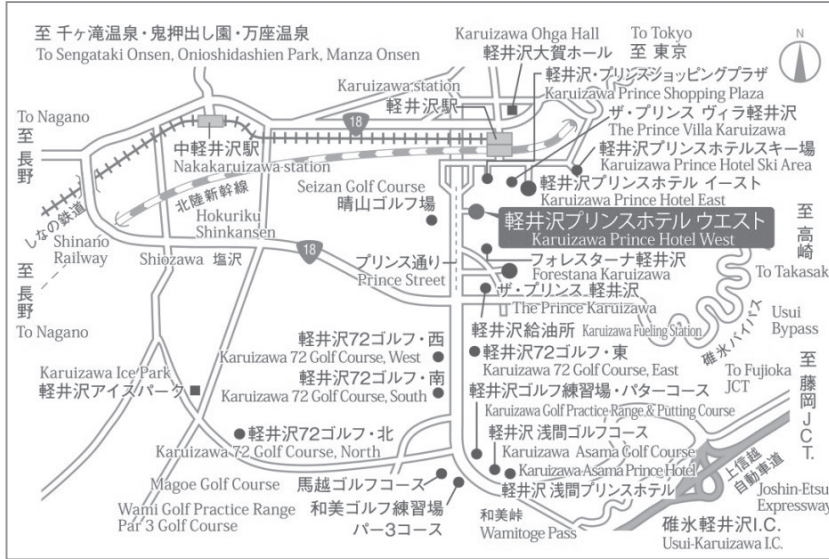

◇会場案内図

会場周辺地図

【会場・宿泊】

軽井沢プリンスホテル ウェスト
 長野県北佐久郡軽井沢町軽井沢
 TEL : 0267-42-1111
 URL <http://www.princehotels.co.jp/karuizawa-west/>
 北陸新幹線 軽井沢駅南口より徒歩約14分
 プリンスホテルピックアップバス(無料)約15分
 上信越自動車道 碓井軽井沢IC 11km

会場案内図

※軽井沢プリンスホテルウェストは改装中のため、上記会場案内図は2020年3月時点のものとなります。